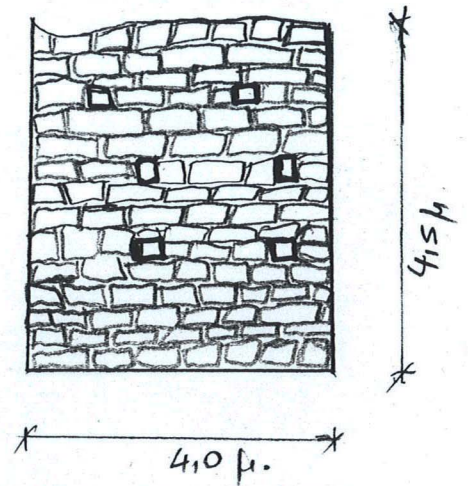

# Βίγλα στα αναζωτικά της Αίγινας

Βίγλα ορειν βόρειοανατολική ηδευα της Αίγινας

Βίγλα στην Δοτική πλευρά των Σπέρων

3.10μ.  
2.90μ

ΚΑΤΟΨΗ

ΟΨΗ - ΑΝΑΤΟΛΙΚΗ-ΠΛΕΥΡΑ

ΑΡΙΣΤΕΡΗ ΟΨΗ-ΝΟΤΙΑ-ΠΛΕΥΡΑ

ΔΕΞΙΑ ΟΨΗ - ΒΟΡΕΙΑ ΠΛΕΥΡΑ

ΠΙΣΩ ΟΨΗ - ΔΥΤΙΚΗ ΠΛΕΥΡΑ

ΚΛ: 1:100

Βίγλα στην Ανατολική πλευρά της Αίγνας

3.5 μ  
5.0 μ

ΚΑΤΟΨΗ

ΟΨΗ - ΑΝΑΤΟΛΙΚΗ ΠΛΕΥΡΑ

ΑΡΙΣΤΕΡΗ ΟΨΗ - ΒΟΡΕΙΑ ΠΛΕΥΡΑ

ΚΑΤΟΨΗ ΣΤΕΓΗΣ

ΔΕΞΙΑ ΟΨΗ - ΝΟΤΙΑ ΠΛΕΥΡΑ

Βίχλα οχύρου Βορειοανατολική πλευρά της Αίχμης

ΠΡΟΣΟΨΗ - ΔΥΤΙΚΗ ΠΛΕΥΡΑ

ΑΡΙΣΤΕΡΗ ΟΨΗ - ΒΟΡΕΙΑ ΠΛΕΥΡΑ

ΔΕΞΙΑ ΟΨΗ - ΝΟΤΙΑ ΠΛΕΥΡΑ

ΠΙΣΩ. ΟΨΗ - ΑΝΑΤΟΛΙΚΗ ΠΛΕΥΡΑ