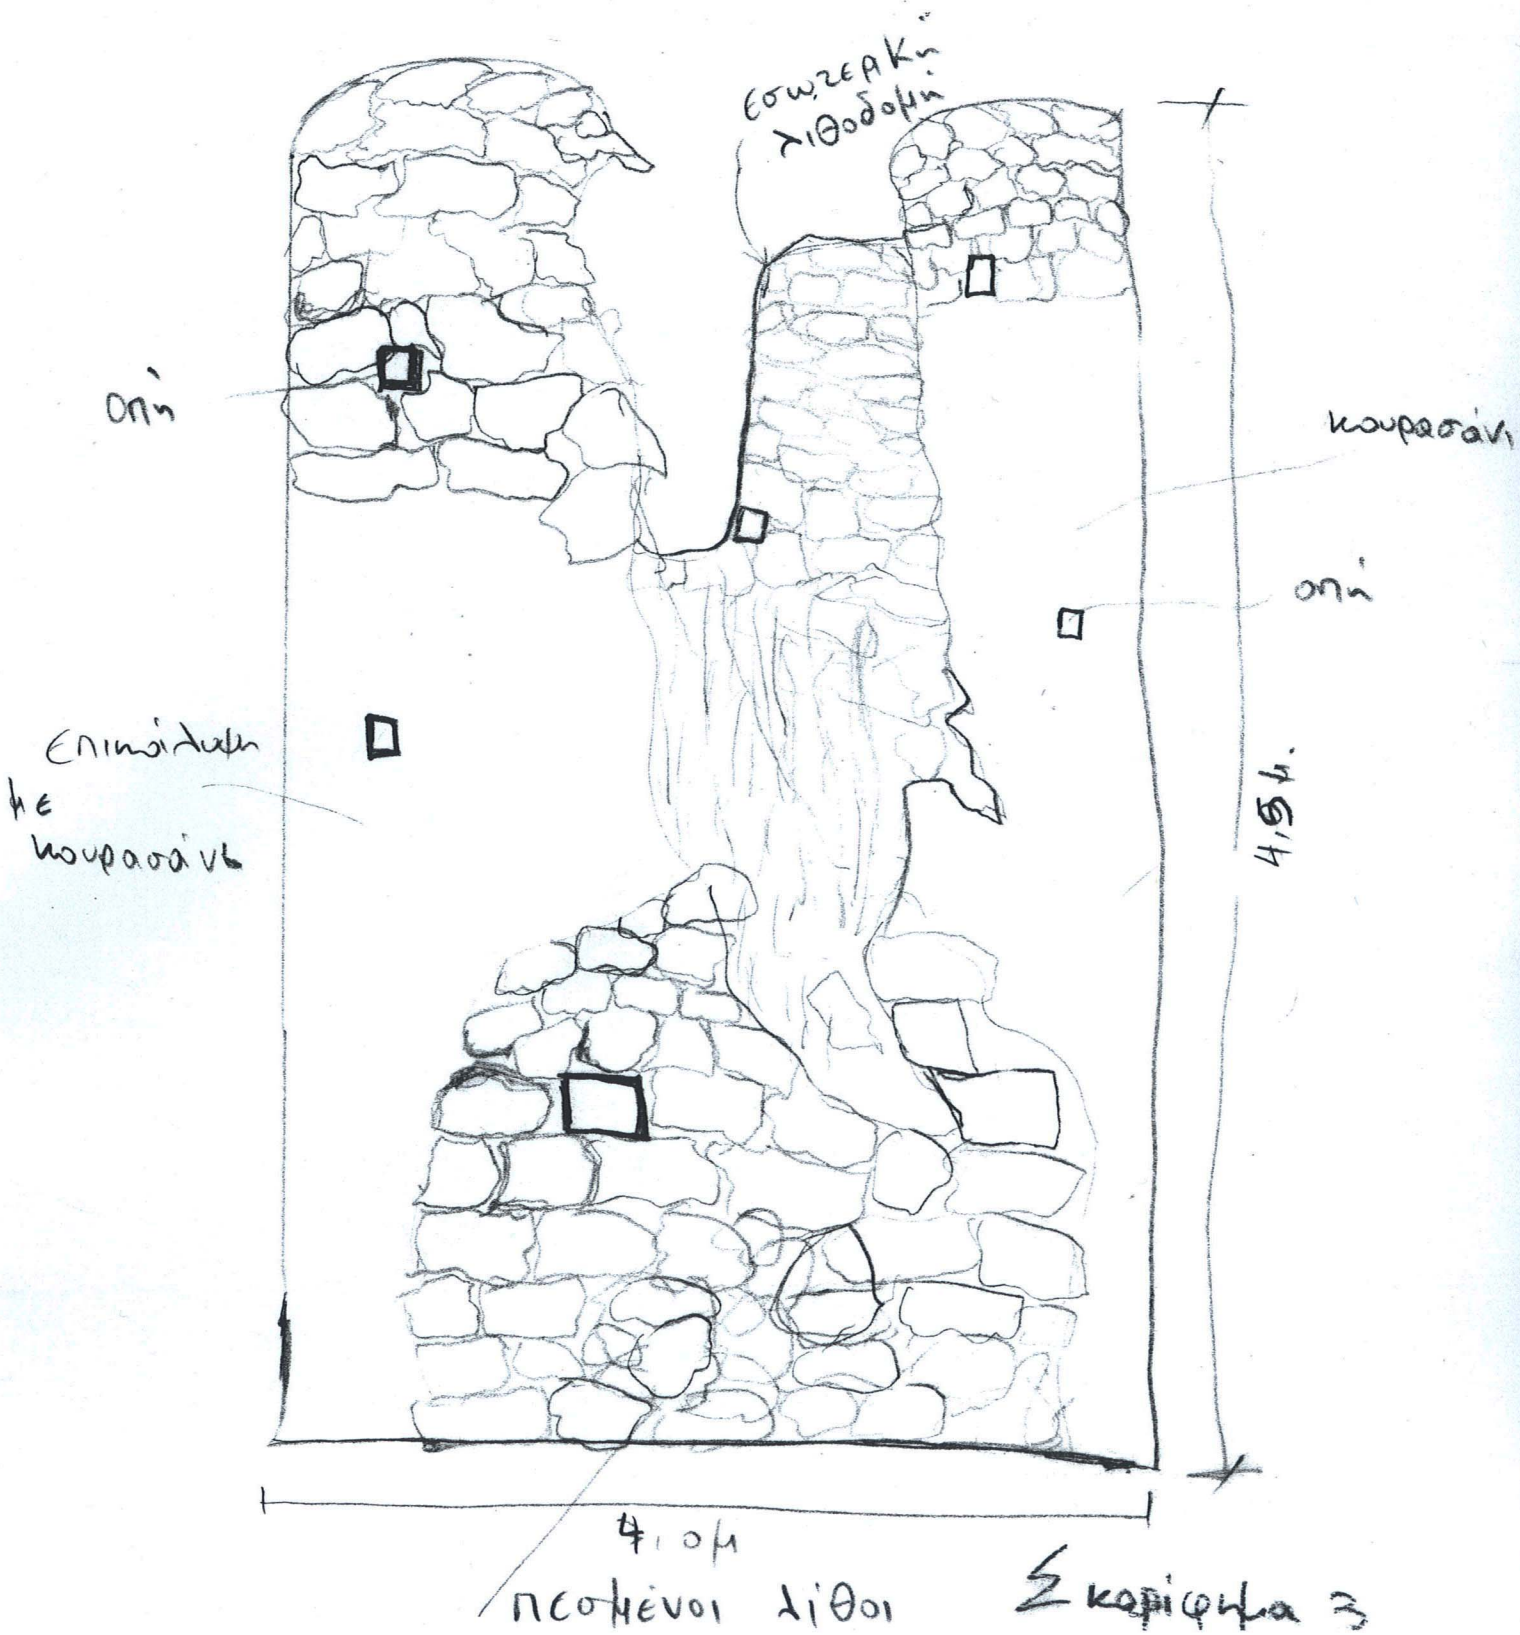

Βίγλα οπίου Δυτική πλευρά των Σπερσιών.

Σκαριφτά

# Βίγλα στα αναζωτικά της Αίγινας

Βίγλα ορειν βόρειοανατολική ηδευα της Αίγινας

Βίγλα στην Δοτική πλευρά των Σπέρων

3.10μ.  
2.90μ

ΚΑΤΟΨΗ

ΟΨΗ - ΑΝΑΤΟΛΙΚΗ-ΠΛΕΥΡΑ

ΑΡΙΣΤΕΡΗ ΟΨΗ-ΝΟΤΙΑ-ΠΛΕΥΡΑ

ΔΕΞΙΑ ΟΨΗ - ΒΟΡΕΙΑ ΠΛΕΥΡΑ

ΠΙΣΩ ΟΨΗ - ΔΥΤΙΚΗ ΠΛΕΥΡΑ

ΚΛ: 1:100

Βίγλα στην Ανατολική πλευρά της Αίγνας

3.5 μ  
5.0 μ

ΚΑΤΟΨΗ

ΟΨΗ - ΑΝΑΤΟΛΙΚΗ ΠΛΕΥΡΑ

ΑΡΙΣΤΕΡΗ ΟΨΗ - ΒΟΡΕΙΑ ΠΛΕΥΡΑ

ΚΑΤΟΨΗ ΣΤΕΓΗΣ

ΔΕΞΙΑ ΟΨΗ - ΝΟΤΙΑ ΠΛΕΥΡΑ

Βίχλα οχύρου Βορειοανατολική πλευρά της Αίχμης

ΠΡΟΣΟΨΗ - ΔΥΤΙΚΗ ΠΛΕΥΡΑ

ΑΡΙΣΤΕΡΗ ΟΨΗ - ΒΟΡΕΙΑ ΠΛΕΥΡΑ

ΔΕΞΙΑ ΟΨΗ - ΝΟΤΙΑ ΠΛΕΥΡΑ

ΠΙΣΩ. ΟΨΗ - ΑΝΑΤΟΛΙΚΗ ΠΛΕΥΡΑ