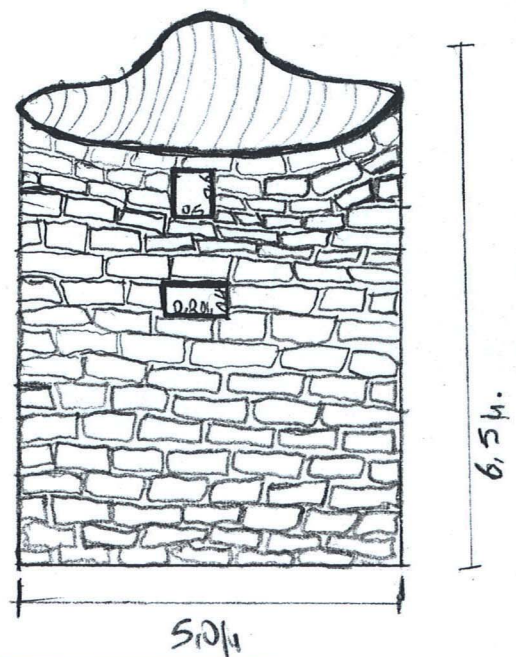

# Βίγλα στα αναζωτικά της Αίγινας

Βίγλα ορειν βόρειοανατολική ηδευα της Αίγινας

Βίγλα στην Δοτική πλευρά των Σπέρων

3.10μ.  
2.90μ

ΚΑΤΟΨΗ

ΟΨΗ - ΑΝΑΤΟΛΙΚΗ-ΠΛΕΥΡΑ

ΑΡΙΣΤΕΡΗ ΟΨΗ-ΝΟΤΙΑ-ΠΛΕΥΡΑ

ΔΕΞΙΑ ΟΨΗ - ΒΟΡΕΙΑ ΠΛΕΥΡΑ

ΠΙΣΩ ΟΨΗ - ΔΥΤΙΚΗ ΠΛΕΥΡΑ

ΚΛ: 1:100

Βίγλα στην Ανατολική πλευρά της Αίγνας

3.5 μ  
5.0 μ

ΚΑΤΟΨΗ

ΟΨΗ - ΑΝΑΤΟΛΙΚΗ ΠΛΕΥΡΑ

ΑΡΙΣΤΕΡΗ ΟΨΗ - ΒΟΡΕΙΑ ΠΛΕΥΡΑ

ΚΑΤΟΨΗ ΣΤΕΓΗΣ

ΔΕΞΙΑ ΟΨΗ - ΝΟΤΙΑ ΠΛΕΥΡΑ

Βίχλα οχύρου Βορειοανατολική πλευρά της Αίχμης

ΠΡΟΣΟΨΗ - ΔΥΤΙΚΗ ΠΛΕΥΡΑ

ΑΡΙΣΤΕΡΗ ΟΨΗ - ΒΟΡΕΙΑ ΠΛΕΥΡΑ

ΔΕΞΙΑ ΟΨΗ - ΝΟΤΙΑ ΠΛΕΥΡΑ

ΠΙΣΩ. ΟΨΗ - ΑΝΑΤΟΛΙΚΗ ΠΛΕΥΡΑ