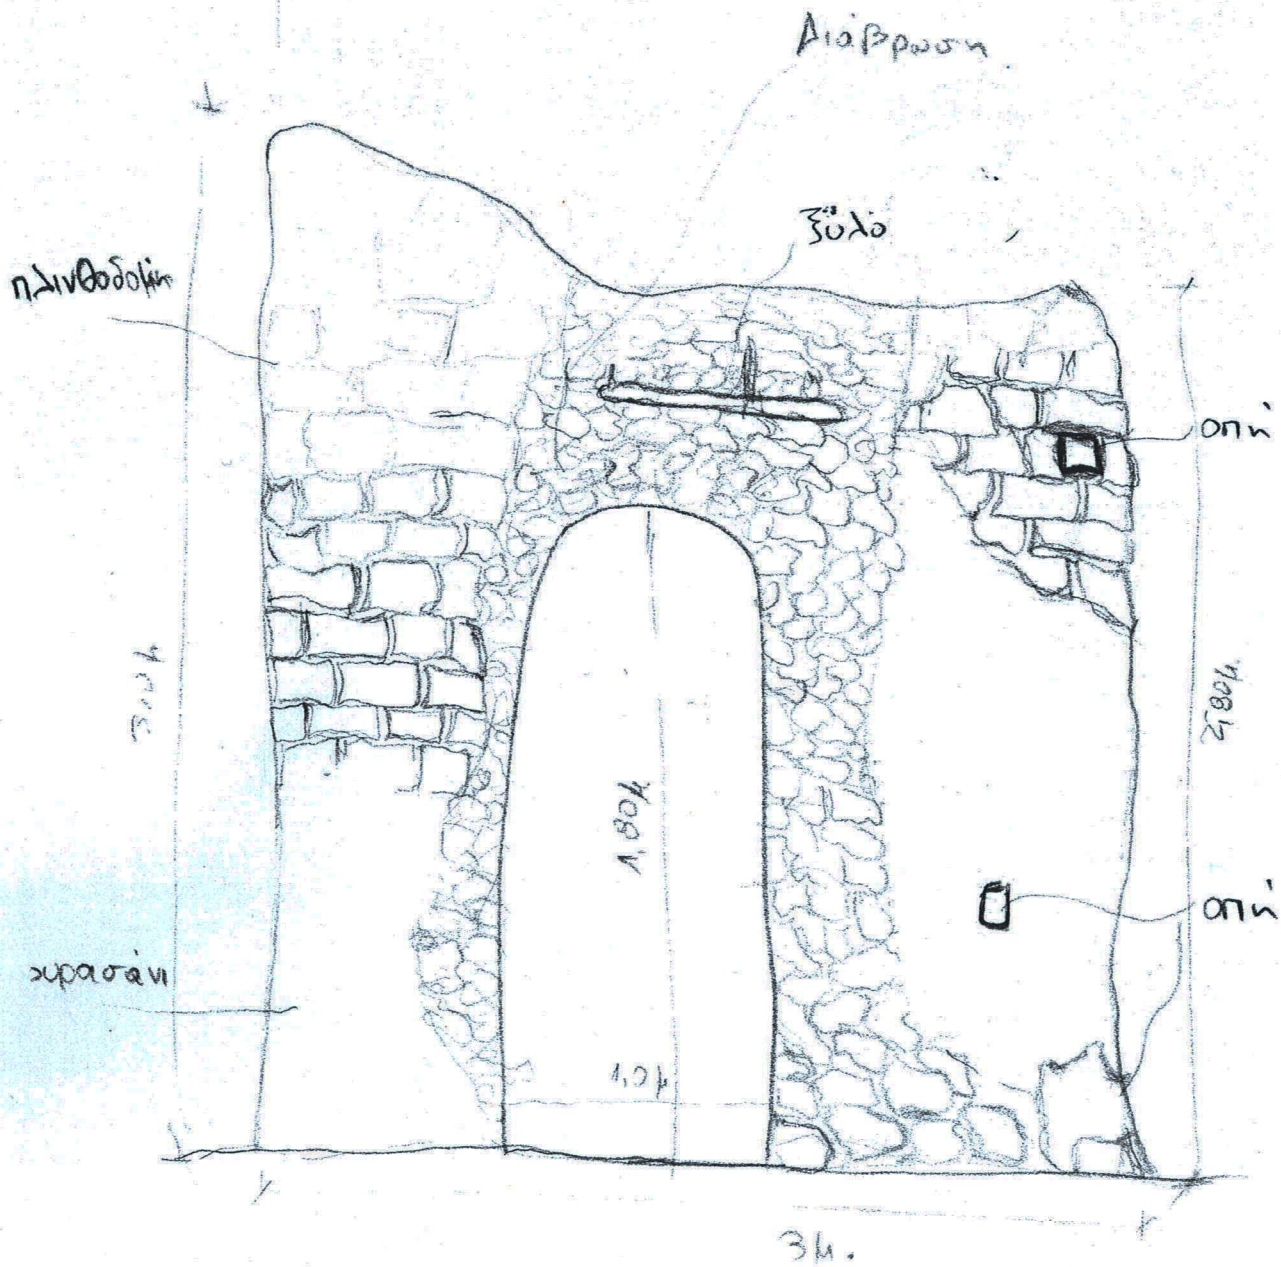

Βίγλα οπίου Δυτική πλευρά των Σπερσιών.

Σκαριφτά

# Βίγλα στα αναζωτικά της Αίγινας

Βίγλα ορειν βόρειοανατολική ηδευα της Αίγινας

Βίγλα στην Δοτική πλευρά των Σπέρων

3.10μ.  
2.90μ

ΚΑΤΟΨΗ

ΟΨΗ - ΑΝΑΤΟΛΙΚΗ-ΠΛΕΥΡΑ

ΑΡΙΣΤΕΡΗ ΟΨΗ-ΝΟΤΙΑ-ΠΛΕΥΡΑ

ΔΕΞΙΑ ΟΨΗ - ΒΟΡΕΙΑ ΠΛΕΥΡΑ

ΠΙΣΩ ΟΨΗ - ΔΥΤΙΚΗ ΠΛΕΥΡΑ

ΚΛ: 1:100

Βίγλα στην Ανατολική πλευρά της Αίγνας

3.5 μ  
5.0 μ

ΚΑΤΟΨΗ

ΟΨΗ - ΑΝΑΤΟΛΙΚΗ ΠΛΕΥΡΑ

ΑΡΙΣΤΕΡΗ ΟΨΗ - ΒΟΡΕΙΑ ΠΛΕΥΡΑ

ΚΑΤΟΨΗ ΣΤΕΓΗΣ

ΔΕΞΙΑ ΟΨΗ - ΝΟΤΙΑ ΠΛΕΥΡΑ

Βίχλα οχύρου Βορειοανατολική πλευρά της Αίχμης

ΠΡΟΣΟΨΗ - ΔΥΤΙΚΗ ΠΛΕΥΡΑ

ΑΡΙΣΤΕΡΗ ΟΨΗ - ΒΟΡΕΙΑ ΠΛΕΥΡΑ

ΔΕΞΙΑ ΟΨΗ - ΝΟΤΙΑ ΠΛΕΥΡΑ

ΠΙΣΩ. ΟΨΗ - ΑΝΑΤΟΛΙΚΗ ΠΛΕΥΡΑ