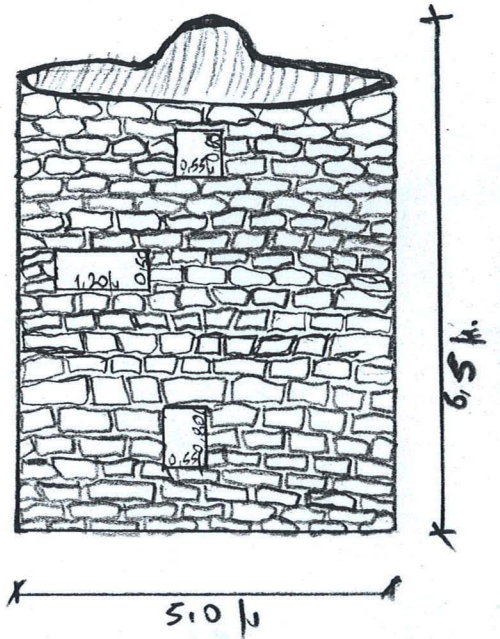

# Βίγλα στα αναζωτικά της Αίγινας

Βίγλα ορειν βόρειοανατολική ηδευα της Αίγινας

Βίγλα στην Δοτική πλευρά των Σπέρων

3.10μ.  
2.90μ

ΚΑΤΟΨΗ

ΟΨΗ - ΑΝΑΤΟΛΙΚΗ-ΠΛΕΥΡΑ

ΑΡΙΣΤΕΡΗ ΟΨΗ-ΝΟΤΙΑ-ΠΛΕΥΡΑ

ΔΕΞΙΑ ΟΨΗ - ΒΟΡΕΙΑ ΠΛΕΥΡΑ

ΠΙΣΩ ΟΨΗ - ΔΥΤΙΚΗ ΠΛΕΥΡΑ

ΚΛ: 1:100

Βίγλα στην Ανατολική πλευρά της Αίγνας

3.5 μ  
5.0 μ

ΚΑΤΟΨΗ

ΟΨΗ - ΑΝΑΤΟΛΙΚΗ ΠΛΕΥΡΑ

ΑΡΙΣΤΕΡΗ ΟΨΗ - ΒΟΡΕΙΑ ΠΛΕΥΡΑ

ΚΑΤΟΨΗ ΣΤΕΓΗΣ

ΔΕΞΙΑ ΟΨΗ - ΝΟΤΙΑ ΠΛΕΥΡΑ

Βίχλα οχύρου Βορειοανατολική πλευρά της Αίχμης

ΠΡΟΣΟΨΗ - ΔΥΤΙΚΗ ΠΛΕΥΡΑ

ΑΡΙΣΤΕΡΗ ΟΨΗ - ΒΟΡΕΙΑ ΠΛΕΥΡΑ

ΔΕΞΙΑ ΟΨΗ - ΝΟΤΙΑ ΠΛΕΥΡΑ

ΠΙΣΩ. ΟΨΗ - ΑΝΑΤΟΛΙΚΗ ΠΛΕΥΡΑ