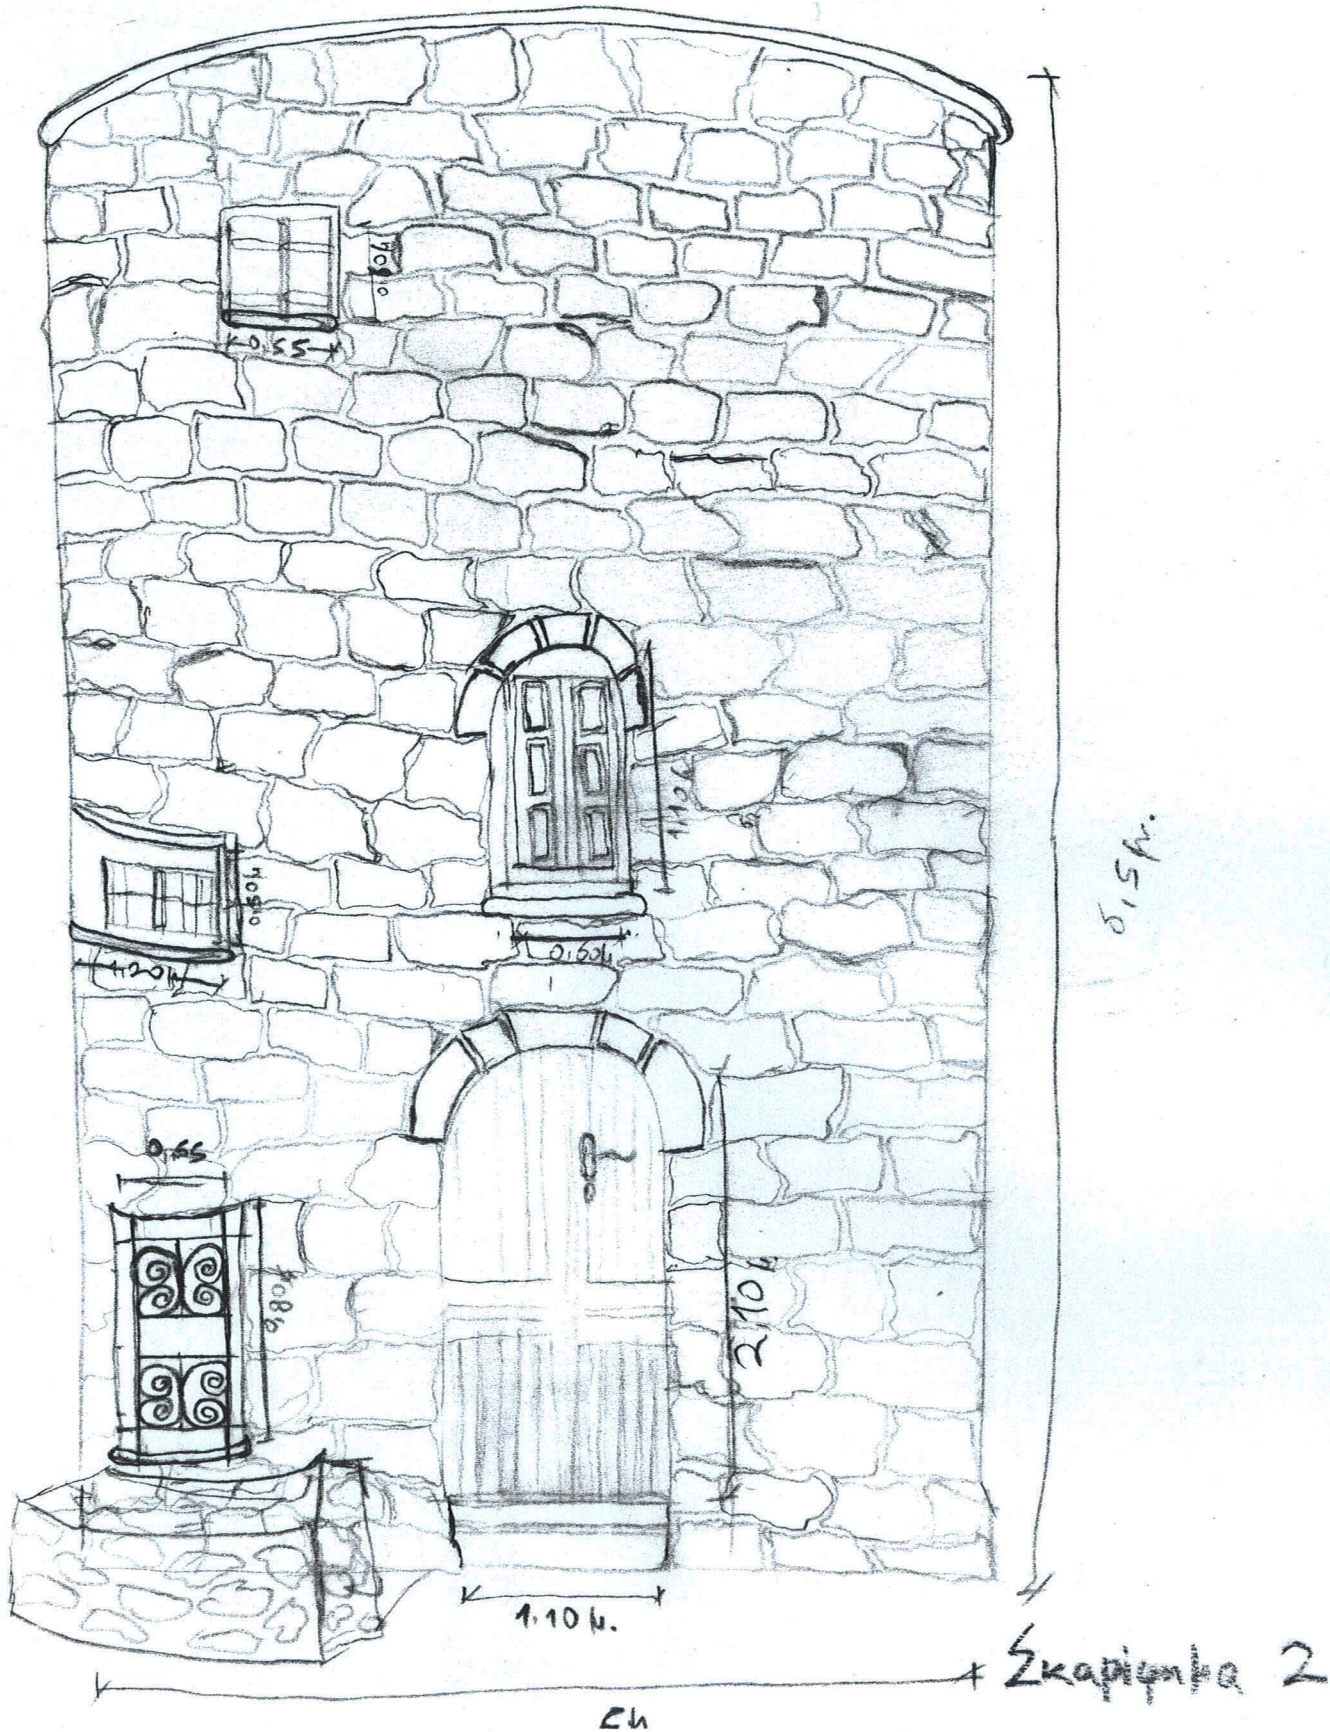

Βίγλα οπίου Δυτική πλευρά των Σπερσιών.

Σκαριφτά

# Βίγλα στα αναζωτικά της Αίγινας

Βίγλα ορειν βόρειοανατολική ηδευα της Αίγινας

Βίγλα στην Δοτική πλευρά των Σπέρων

3.10μ.  
2.90μ

ΚΑΤΟΨΗ

ΟΨΗ - ΑΝΑΤΟΛΙΚΗ-ΠΛΕΥΡΑ

ΑΡΙΣΤΕΡΗ ΟΨΗ-ΝΟΤΙΑ-ΠΛΕΥΡΑ

ΔΕΞΙΑ ΟΨΗ - ΒΟΡΕΙΑ ΠΛΕΥΡΑ

ΠΙΣΩ ΟΨΗ - ΔΥΤΙΚΗ ΠΛΕΥΡΑ

ΚΛ: 1:100

Βίγλα στην Ανατολική πλευρά της Αίγνας

3.5 μ  
5.0 μ

ΚΑΤΟΨΗ

ΟΨΗ - ΑΝΑΤΟΛΙΚΗ ΠΛΕΥΡΑ

ΑΡΙΣΤΕΡΗ ΟΨΗ - ΒΟΡΕΙΑ ΠΛΕΥΡΑ

ΚΑΤΟΨΗ ΣΤΕΓΗΣ

ΔΕΞΙΑ ΟΨΗ - ΝΟΤΙΑ ΠΛΕΥΡΑ

Βίχλα οχύρου Βορειοανατολική πλευρά της Αίχμης

ΠΡΟΣΟΨΗ - ΔΥΤΙΚΗ ΠΛΕΥΡΑ

ΑΡΙΣΤΕΡΗ ΟΨΗ - ΒΟΡΕΙΑ ΠΛΕΥΡΑ

ΔΕΞΙΑ ΟΨΗ - ΝΟΤΙΑ ΠΛΕΥΡΑ

ΠΙΣΩ. ΟΨΗ - ΑΝΑΤΟΛΙΚΗ ΠΛΕΥΡΑ