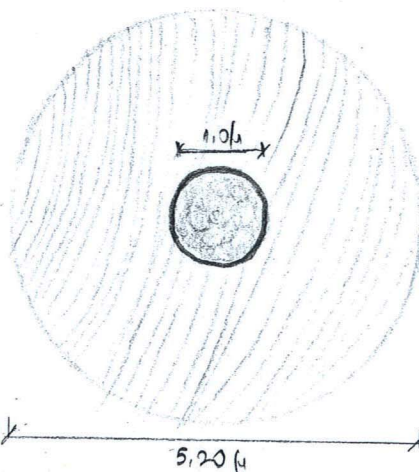

# Βίγλα στα αναζωτικά της Αίγινας

Βίγλα ορειν βόρειοανατολική ηδευα της Αίγινας

Βίγλα στην Δοτική πλευρά των Σπέρων

3.10μ.  
2.90μ

ΚΑΤΟΨΗ

ΟΨΗ - ΑΝΑΤΟΛΙΚΗ-ΠΛΕΥΡΑ

ΑΡΙΣΤΕΡΗ ΟΨΗ-ΝΟΤΙΑ-ΠΛΕΥΡΑ

ΔΕΞΙΑ ΟΨΗ - ΒΟΡΕΙΑ ΠΛΕΥΡΑ

ΠΙΣΩ ΟΨΗ - ΔΥΤΙΚΗ ΠΛΕΥΡΑ

ΚΛ: 1:100

Βίγλα στην Ανατολική πλευρά της Αίγνας

3.5 μ  
5.0 μ

ΚΑΤΟΨΗ

ΟΨΗ - ΑΝΑΤΟΛΙΚΗ ΠΛΕΥΡΑ

ΑΡΙΣΤΕΡΗ ΟΨΗ - ΒΟΡΕΙΑ ΠΛΕΥΡΑ

ΚΑΤΟΨΗ ΣΤΕΓΗΣ

ΔΕΞΙΑ ΟΨΗ - ΝΟΤΙΑ ΠΛΕΥΡΑ

Βίχλα οχύρου Βορειοανατολική πλευρά της Αίχμης

ΠΡΟΣΟΨΗ - ΔΥΤΙΚΗ ΠΛΕΥΡΑ

ΑΡΙΣΤΕΡΗ ΟΨΗ - ΒΟΡΕΙΑ ΠΛΕΥΡΑ

ΔΕΞΙΑ ΟΨΗ - ΝΟΤΙΑ ΠΛΕΥΡΑ

ΠΙΣΩ. ΟΨΗ - ΑΝΑΤΟΛΙΚΗ ΠΛΕΥΡΑ