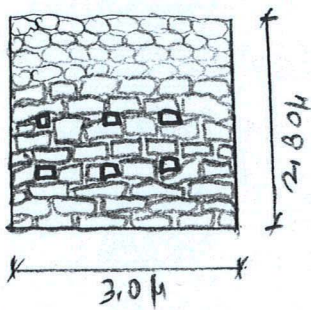

# Βίγλα στα αναζωτικά της Αίγινας

Βίγλα ορειν βόρειοανατολική ηδευα της Αίγινας

Βίγλα στην Δοτική πλευρά των Σπέρων

3.10μ.  
2.90μ

ΚΑΤΟΨΗ

ΟΨΗ - ΑΝΑΤΟΛΙΚΗ-ΠΛΕΥΡΑ

ΑΡΙΣΤΕΡΗ ΟΨΗ-ΝΟΤΙΑ-ΠΛΕΥΡΑ

ΔΕΞΙΑ ΟΨΗ - ΒΟΡΕΙΑ ΠΛΕΥΡΑ

ΠΙΣΩ ΟΨΗ - ΔΥΤΙΚΗ ΠΛΕΥΡΑ

ΚΛ: 1:100

Βίγλα στην Ανατολική πλευρά της Αίγνας

3.5 μ  
5.0 μ

ΚΑΤΟΨΗ

ΟΨΗ - ΑΝΑΤΟΛΙΚΗ ΠΛΕΥΡΑ

ΑΡΙΣΤΕΡΗ ΟΨΗ - ΒΟΡΕΙΑ ΠΛΕΥΡΑ

ΚΑΤΟΨΗ ΣΤΕΓΗΣ

ΔΕΞΙΑ ΟΨΗ - ΝΟΤΙΑ ΠΛΕΥΡΑ

Βίχλα οχύρου Βορειοανατολική πλευρά της Αίχμης

ΠΡΟΣΟΨΗ - ΔΥΤΙΚΗ ΠΛΕΥΡΑ

ΑΡΙΣΤΕΡΗ ΟΨΗ - ΒΟΡΕΙΑ ΠΛΕΥΡΑ

ΔΕΞΙΑ ΟΨΗ - ΝΟΤΙΑ ΠΛΕΥΡΑ

ΠΙΣΩ. ΟΨΗ - ΑΝΑΤΟΛΙΚΗ ΠΛΕΥΡΑ