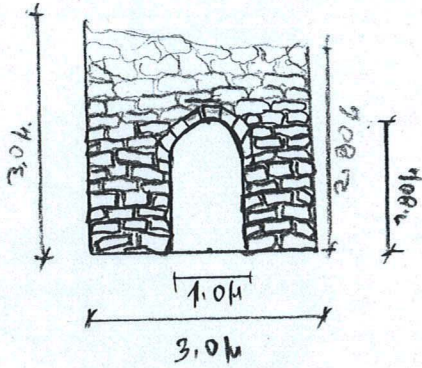

# Βίγλα στα αναζωτικά της Αίγινας

Βίγλα ορειν βόρειοανατολική ηδευα της Αίγινας

Βίγλα στην Δοτική πλευρά των Σπέρων

3.10μ.  
2.90μ

ΚΑΤΟΨΗ

ΟΨΗ - ΑΝΑΤΟΛΙΚΗ-ΠΛΕΥΡΑ

ΑΡΙΣΤΕΡΗ ΟΨΗ-ΝΟΤΙΑ-ΠΛΕΥΡΑ

ΔΕΞΙΑ ΟΨΗ - ΒΟΡΕΙΑ ΠΛΕΥΡΑ

ΠΙΣΩ ΟΨΗ - ΔΥΤΙΚΗ ΠΛΕΥΡΑ

ΚΛ: 1:100

Βίγλα στην Ανατολική πλευρά της Αίγνας

3.5 μ  
5.0 μ

ΚΑΤΟΨΗ

ΟΨΗ - ΑΝΑΤΟΛΙΚΗ ΠΛΕΥΡΑ

ΑΡΙΣΤΕΡΗ ΟΨΗ - ΒΟΡΕΙΑ ΠΛΕΥΡΑ

ΚΑΤΟΨΗ ΣΤΕΓΗΣ

ΔΕΞΙΑ ΟΨΗ - ΝΟΤΙΑ ΠΛΕΥΡΑ

Βίχλα οχύρου Βορειοανατολική πλευρά της Αίχμης

ΠΡΟΣΟΨΗ - ΔΥΤΙΚΗ ΠΛΕΥΡΑ

ΑΡΙΣΤΕΡΗ ΟΨΗ - ΒΟΡΕΙΑ ΠΛΕΥΡΑ

ΔΕΞΙΑ ΟΨΗ - ΝΟΤΙΑ ΠΛΕΥΡΑ

ΠΙΣΩ. ΟΨΗ - ΑΝΑΤΟΛΙΚΗ ΠΛΕΥΡΑ