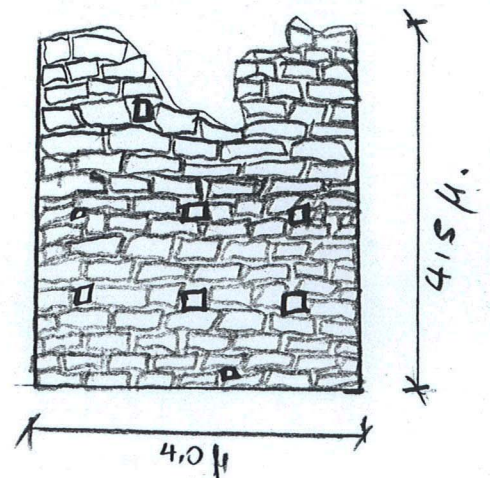

# Βίγλα στα αναζωτικά της Αίγινας

Βίγλα ορειν βόρειοανατολική ηδευα της Αίγινας

Βίγλα στην Δοτική πλευρά των Σπέρων

3.10μ.  
2.90μ

ΚΑΤΟΨΗ

ΟΨΗ - ΑΝΑΤΟΛΙΚΗ-ΠΛΕΥΡΑ

ΑΡΙΣΤΕΡΗ ΟΨΗ-ΝΟΤΙΑ-ΠΛΕΥΡΑ

ΔΕΞΙΑ ΟΨΗ - ΒΟΡΕΙΑ ΠΛΕΥΡΑ

ΠΙΣΩ ΟΨΗ - ΔΥΤΙΚΗ ΠΛΕΥΡΑ

ΚΛ: 1:100

Βίγλα στην Ανατολική πλευρά της Αίγνας

3.5 μ  
5.0 μ

ΚΑΤΟΨΗ

ΟΨΗ - ΑΝΑΤΟΛΙΚΗ ΠΛΕΥΡΑ

ΑΡΙΣΤΕΡΗ ΟΨΗ - ΒΟΡΕΙΑ ΠΛΕΥΡΑ

ΚΑΤΟΨΗ ΣΤΕΓΗΣ

ΔΕΞΙΑ ΟΨΗ - ΝΟΤΙΑ ΠΛΕΥΡΑ

Βίχλα οχύρου Βορειοανατολική πλευρά της Αίχμης

ΠΡΟΣΟΨΗ - ΔΥΤΙΚΗ ΠΛΕΥΡΑ

ΑΡΙΣΤΕΡΗ ΟΨΗ - ΒΟΡΕΙΑ ΠΛΕΥΡΑ

ΔΕΞΙΑ ΟΨΗ - ΝΟΤΙΑ ΠΛΕΥΡΑ

ΠΙΣΩ. ΟΨΗ - ΑΝΑΤΟΛΙΚΗ ΠΛΕΥΡΑ