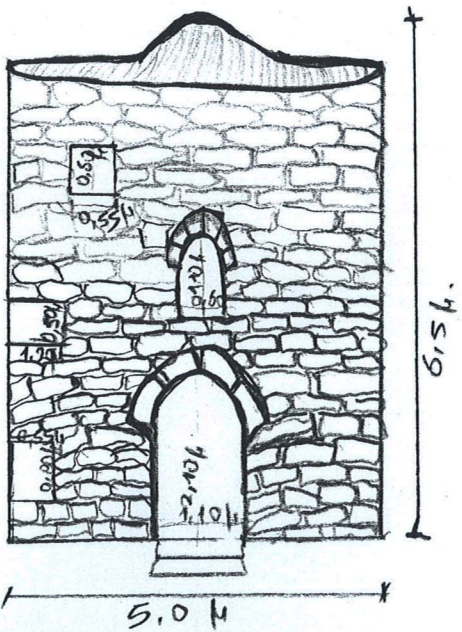

# Βίγλα στα αναζωτικά της Αίγινας

Βίγλα ορειν βόρειοανατολική ηδευα της Αίγινας

Βίγλα στην Δοτική πλευρά των Σπέρων

3.10μ.  
2.90μ

ΚΑΤΟΨΗ

ΟΨΗ - ΑΝΑΤΟΛΙΚΗ-ΠΛΕΥΡΑ

ΑΡΙΣΤΕΡΗ ΟΨΗ-ΝΟΤΙΑ-ΠΛΕΥΡΑ

ΔΕΞΙΑ ΟΨΗ - ΒΟΡΕΙΑ ΠΛΕΥΡΑ

ΠΙΣΩ ΟΨΗ - ΔΥΤΙΚΗ ΠΛΕΥΡΑ

ΚΛ: 1:100

Βίγλα στην Ανατολική πλευρά της Αίγνας

3.5 μ  
5.0 μ

ΚΑΤΟΨΗ

ΟΨΗ - ΑΝΑΤΟΛΙΚΗ ΠΛΕΥΡΑ

ΑΡΙΣΤΕΡΗ ΟΨΗ - ΒΟΡΕΙΑ ΠΛΕΥΡΑ

ΚΑΤΟΨΗ ΣΤΕΓΗΣ

ΔΕΞΙΑ ΟΨΗ - ΝΟΤΙΑ ΠΛΕΥΡΑ

Βίχλα οχύρου Βορειοανατολική πλευρά της Αίχμης

ΠΡΟΣΟΨΗ - ΔΥΤΙΚΗ ΠΛΕΥΡΑ

ΑΡΙΣΤΕΡΗ ΟΨΗ - ΒΟΡΕΙΑ ΠΛΕΥΡΑ

ΔΕΞΙΑ ΟΨΗ - ΝΟΤΙΑ ΠΛΕΥΡΑ

ΠΙΣΩ. ΟΨΗ - ΑΝΑΤΟΛΙΚΗ ΠΛΕΥΡΑ