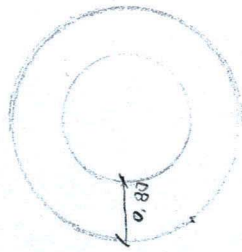

# Βίγλα στα αναζωτικά της Αίγινας

Βίγλα ορειν βόρειοανατολική ηδευα της Αίγινας

Βίγλα στην Δοτική πλευρά των Σπέρων

3.10μ.  
2.90μ

ΚΑΤΟΨΗ

ΟΨΗ - ΑΝΑΤΟΛΙΚΗ-ΠΛΕΥΡΑ

ΑΡΙΣΤΕΡΗ ΟΨΗ-ΝΟΤΙΑ-ΠΛΕΥΡΑ

ΔΕΞΙΑ ΟΨΗ - ΒΟΡΕΙΑ ΠΛΕΥΡΑ

ΠΙΣΩ ΟΨΗ - ΔΥΤΙΚΗ ΠΛΕΥΡΑ

ΚΛ: 1:100

Βίγλα στην Ανατολική πλευρά της Αίγνας

3.5 μ  
5.0 μ

ΚΑΤΟΨΗ

ΟΨΗ - ΑΝΑΤΟΛΙΚΗ ΠΛΕΥΡΑ

ΑΡΙΣΤΕΡΗ ΟΨΗ - ΒΟΡΕΙΑ ΠΛΕΥΡΑ

ΚΑΤΟΨΗ ΣΤΕΓΗΣ

ΔΕΞΙΑ ΟΨΗ - ΝΟΤΙΑ ΠΛΕΥΡΑ

Βίχλα οχύρου Βορειοανατολική πλευρά της Αίχμης

ΠΡΟΣΟΨΗ - ΔΥΤΙΚΗ ΠΛΕΥΡΑ

ΑΡΙΣΤΕΡΗ ΟΨΗ - ΒΟΡΕΙΑ ΠΛΕΥΡΑ

ΔΕΞΙΑ ΟΨΗ - ΝΟΤΙΑ ΠΛΕΥΡΑ

ΠΙΣΩ. ΟΨΗ - ΑΝΑΤΟΛΙΚΗ ΠΛΕΥΡΑ