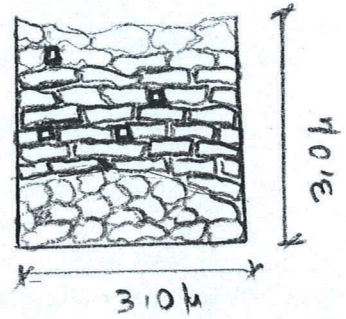

# Βίγλα στα αναζωτικά της Αίγινας

Βίγλα ορειν βόρειοανατολική ηδευα της Αίγινας

Βίγλα στην Δοτική πλευρά των Σπέρων

3.10μ.  
2.90μ

ΚΑΤΟΨΗ

ΟΨΗ - ΑΝΑΤΟΛΙΚΗ-ΠΛΕΥΡΑ

ΑΡΙΣΤΕΡΗ ΟΨΗ-ΝΟΤΙΑ-ΠΛΕΥΡΑ

ΔΕΞΙΑ ΟΨΗ - ΒΟΡΕΙΑ ΠΛΕΥΡΑ

ΠΙΣΩ ΟΨΗ - ΔΥΤΙΚΗ ΠΛΕΥΡΑ

ΚΛ: 1:100

Βίγλα στην Ανατολική πλευρά της Αίγνας

3.5 μ  
5.0 μ

ΚΑΤΟΨΗ

ΟΨΗ - ΑΝΑΤΟΛΙΚΗ ΠΛΕΥΡΑ

ΑΡΙΣΤΕΡΗ ΟΨΗ - ΒΟΡΕΙΑ ΠΛΕΥΡΑ

ΚΑΤΟΨΗ ΣΤΕΓΗΣ