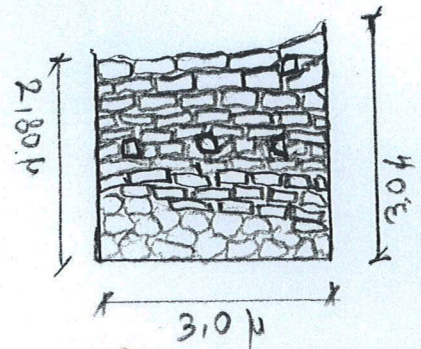

# Βίγλα στα αναζωτικά της Αίγινας

Βίγλα ορειν βόρειοανατολική ηδευα της Αίγινας

Βίγλα στην Δοτική πλευρά των Σπέρων

3.10μ.  
2.90μ

ΚΑΤΟΨΗ

ΟΨΗ - ΑΝΑΤΟΛΙΚΗ-ΠΛΕΥΡΑ

ΑΡΙΣΤΕΡΗ ΟΨΗ-ΝΟΤΙΑ-ΠΛΕΥΡΑ

ΔΕΞΙΑ ΟΨΗ - ΒΟΡΕΙΑ ΠΛΕΥΡΑ

ΠΙΣΩ ΟΨΗ - ΔΥΤΙΚΗ ΠΛΕΥΡΑ

ΚΛ: 1:100

Βίγλα στην Ανατολική πλευρά της Αίγνας

3.5 μ  
5.0 μ

ΚΑΤΟΨΗ

ΟΨΗ - ΑΝΑΤΟΛΙΚΗ ΠΛΕΥΡΑ

ΑΡΙΣΤΕΡΗ ΟΨΗ - ΒΟΡΕΙΑ ΠΛΕΥΡΑ

ΚΑΤΟΨΗ ΣΤΕΓΗΣ

ΔΕΞΙΑ ΟΨΗ - ΝΟΤΙΑ ΠΛΕΥΡΑ

Βίχλα οχύρου Βορειοανατολική πλευρά της Αίχμης

ΠΡΟΣΟΨΗ - ΔΥΤΙΚΗ ΠΛΕΥΡΑ

ΑΡΙΣΤΕΡΗ ΟΨΗ - ΒΟΡΕΙΑ ΠΛΕΥΡΑ

ΔΕΞΙΑ ΟΨΗ - ΝΟΤΙΑ ΠΛΕΥΡΑ

ΠΙΣΩ. ΟΨΗ - ΑΝΑΤΟΛΙΚΗ ΠΛΕΥΡΑ