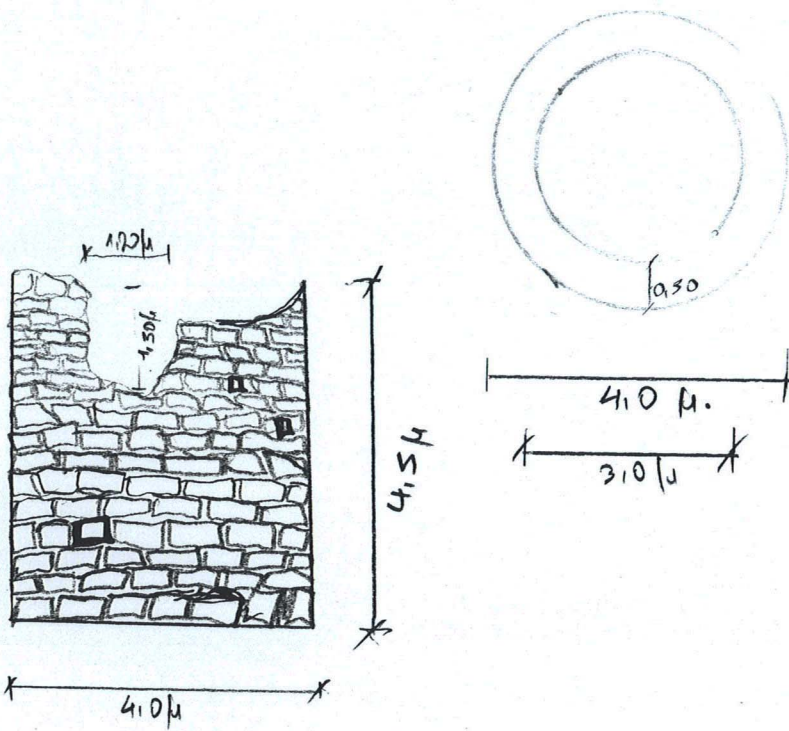

# Βίγλα στα αναζωτικά της Αίγινας

Βίγλα ορειν βόρειοανατολική ηδευα της Αίγινας

Βίγλα στην Δοτική πλευρά των Σπέρων

3.10μ.  
2.90μ

ΚΑΤΟΨΗ

ΟΨΗ - ΑΝΑΤΟΛΙΚΗ-ΠΛΕΥΡΑ

ΑΡΙΣΤΕΡΗ ΟΨΗ-ΝΟΤΙΑ-ΠΛΕΥΡΑ

ΔΕΞΙΑ ΟΨΗ - ΒΟΡΕΙΑ ΠΛΕΥΡΑ

ΠΙΣΩ ΟΨΗ - ΔΥΤΙΚΗ ΠΛΕΥΡΑ

ΚΛ: 1:100

Βίγλα στην Ανατολική πλευρά της Αίγνας

3.5 μ  
5.0 μ

ΚΑΤΟΨΗ

ΟΨΗ - ΑΝΑΤΟΛΙΚΗ ΠΛΕΥΡΑ

ΑΡΙΣΤΕΡΗ ΟΨΗ - ΒΟΡΕΙΑ ΠΛΕΥΡΑ

ΚΑΤΟΨΗ ΣΤΕΓΗΣ

ΔΕΞΙΑ ΟΨΗ - ΝΟΤΙΑ ΠΛΕΥΡΑ

Βίχλα οχύρου Βορειοανατολική πλευρά της Αίχμης

ΠΡΟΣΟΨΗ - ΔΥΤΙΚΗ ΠΛΕΥΡΑ

ΑΡΙΣΤΕΡΗ ΟΨΗ - ΒΟΡΕΙΑ ΠΛΕΥΡΑ

ΔΕΞΙΑ ΟΨΗ - ΝΟΤΙΑ ΠΛΕΥΡΑ

ΠΙΣΩ. ΟΨΗ - ΑΝΑΤΟΛΙΚΗ ΠΛΕΥΡΑ